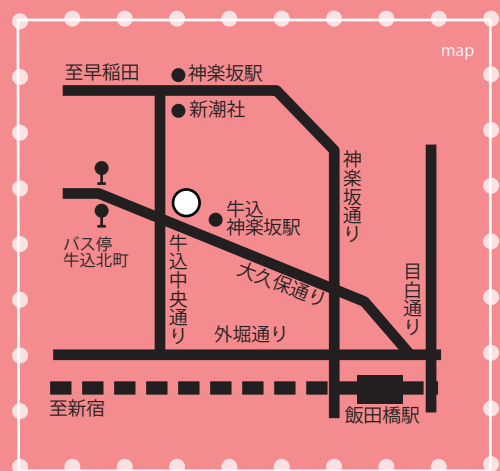

熱血高校吹奏楽部

ゲスト:

きらめき高校管弦楽団

ホーンセクション

アンサンブル コンサートⅢ

- ⊙ グラディウスⅡ
- ⊙⊙ 聖剣伝説 (GB 版)
- ⊙⊙⊙ ダブルドラゴン
- ⊙ Mother
- ⊙⊙⊙ キャラバンメドレイ 2011
- ⊙⊙⊙ レイトン教授
- ⊙⊙⊙ DragonQuest V
- その他多数

2011年10月9日(日)
12:30開場 13:00開演
入場無料・全席自由

新宿区立 牛込笹塚区民ホール

都営地下鉄大江戸線 牛込神楽坂駅 A1出口 徒歩0分
営団地下鉄東西線 神楽坂駅 2番出口 徒歩10分
都バス 橋63 小滝橋車庫前⇔新橋駅 牛込北町下車

twitter 

Netsu_sui

Facebook も
やっています♪